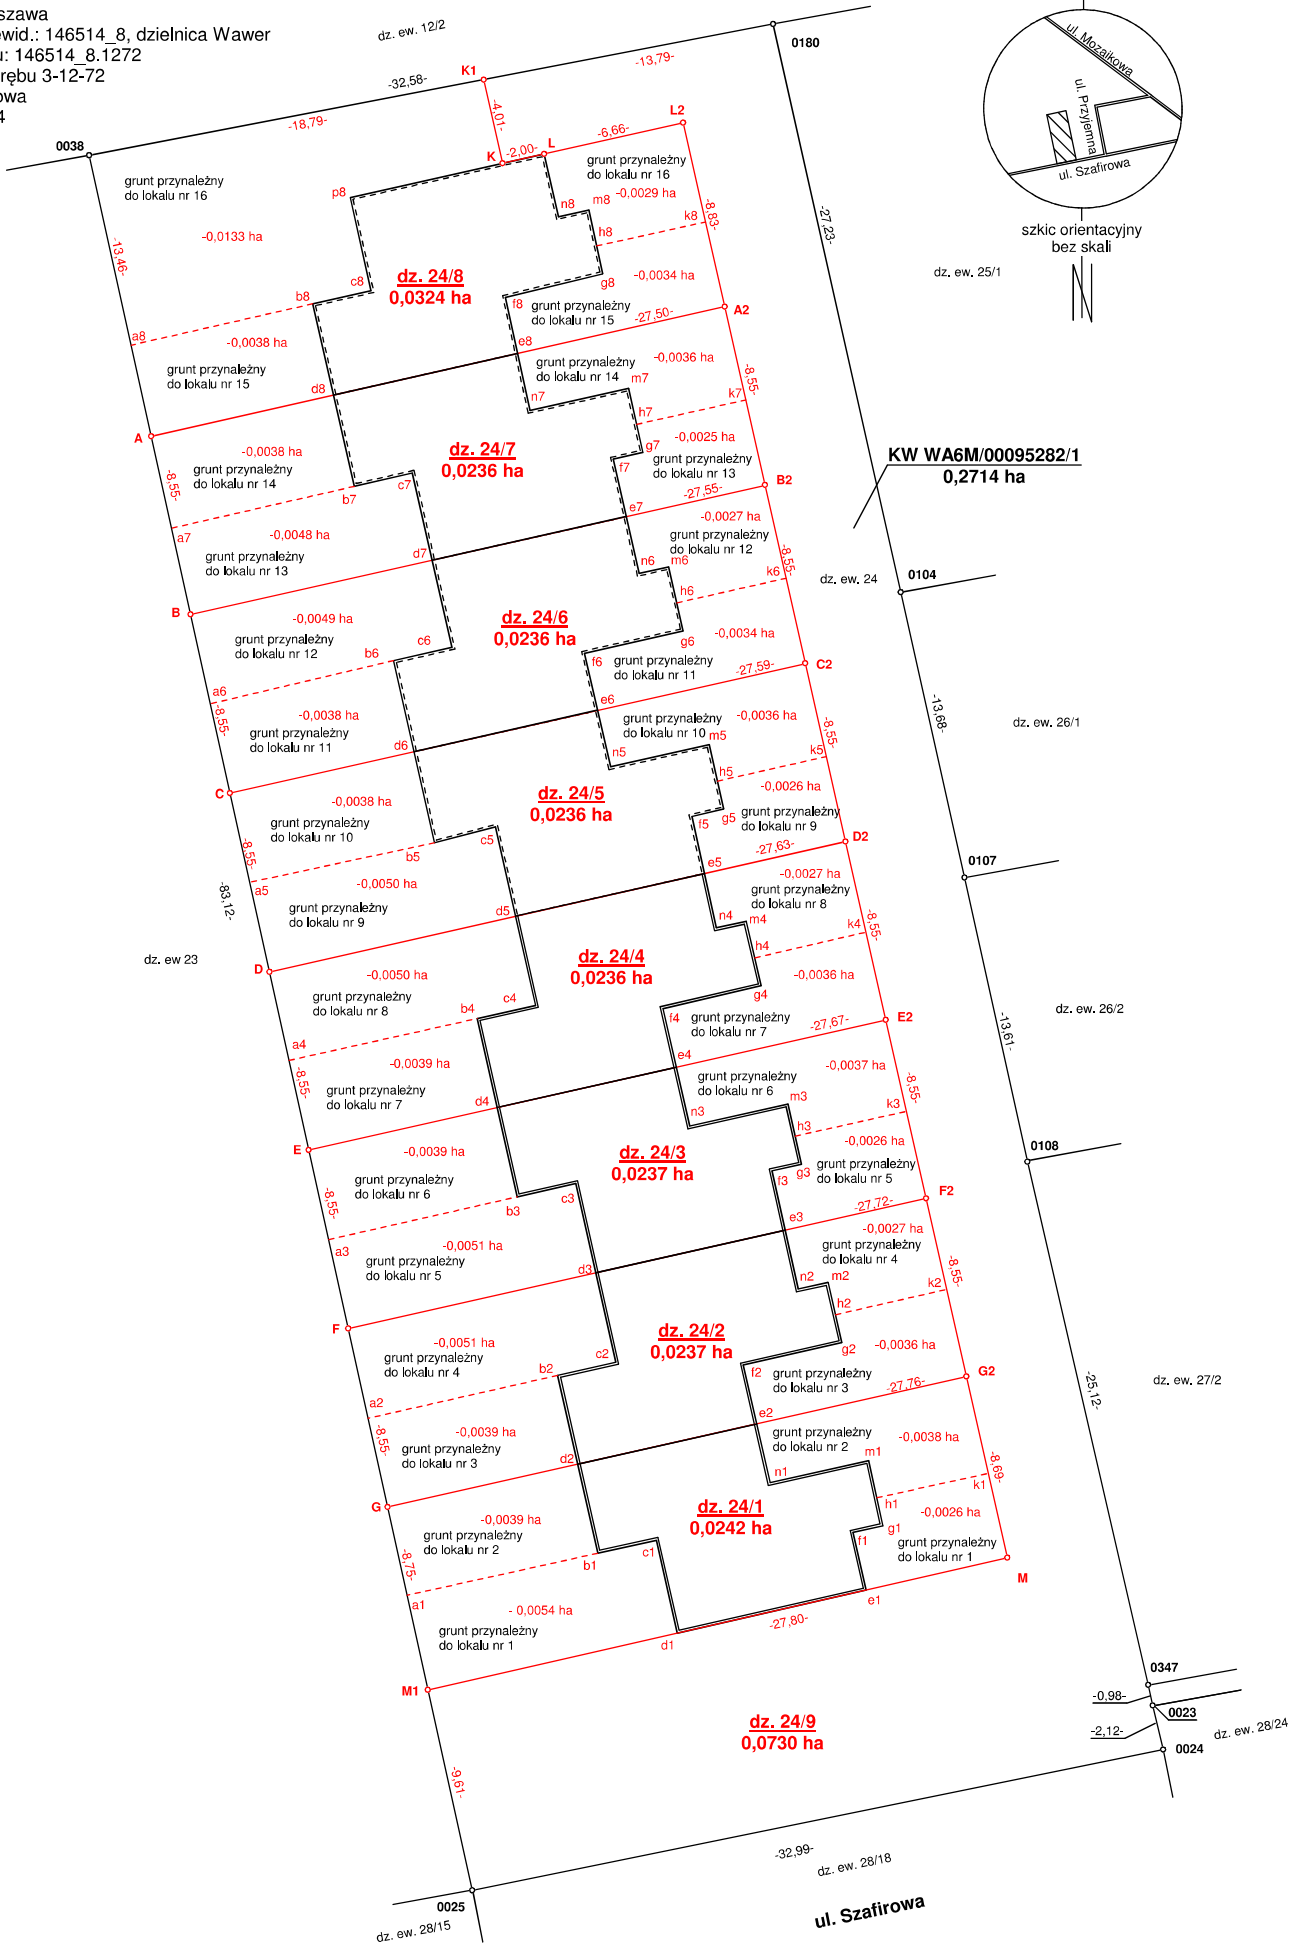

**PROJEKT PODZIAŁU NIERUCHOMOŚCI**

woj. mazowieckie  
 m.st Warszawa  
 id. jedn. ewid.: 146514\_8, dzielnica Wawer  
 id. obrębu: 146514\_8.1272  
 nazwa obrębu 3-12-72  
 ul. Szafirowa  
 dz. ew. 24

Uwaga: Powyższe powierzchnie mogą ulec nieznacznym zmianom w wyniku powykonawczej inwentaryzacji budynków.